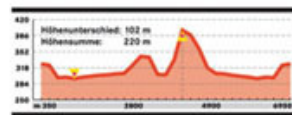

Nature Fitness-Park Bad Emstal-Niedenstein

NORDIC WALKING

1 Route 1

5,9 km

2 Route 2

7,35 km

3 Route 3

6,95 km

4 Route 4

14,3 km

5 Route 5

11,0 km

6 Route 6

5,25 km