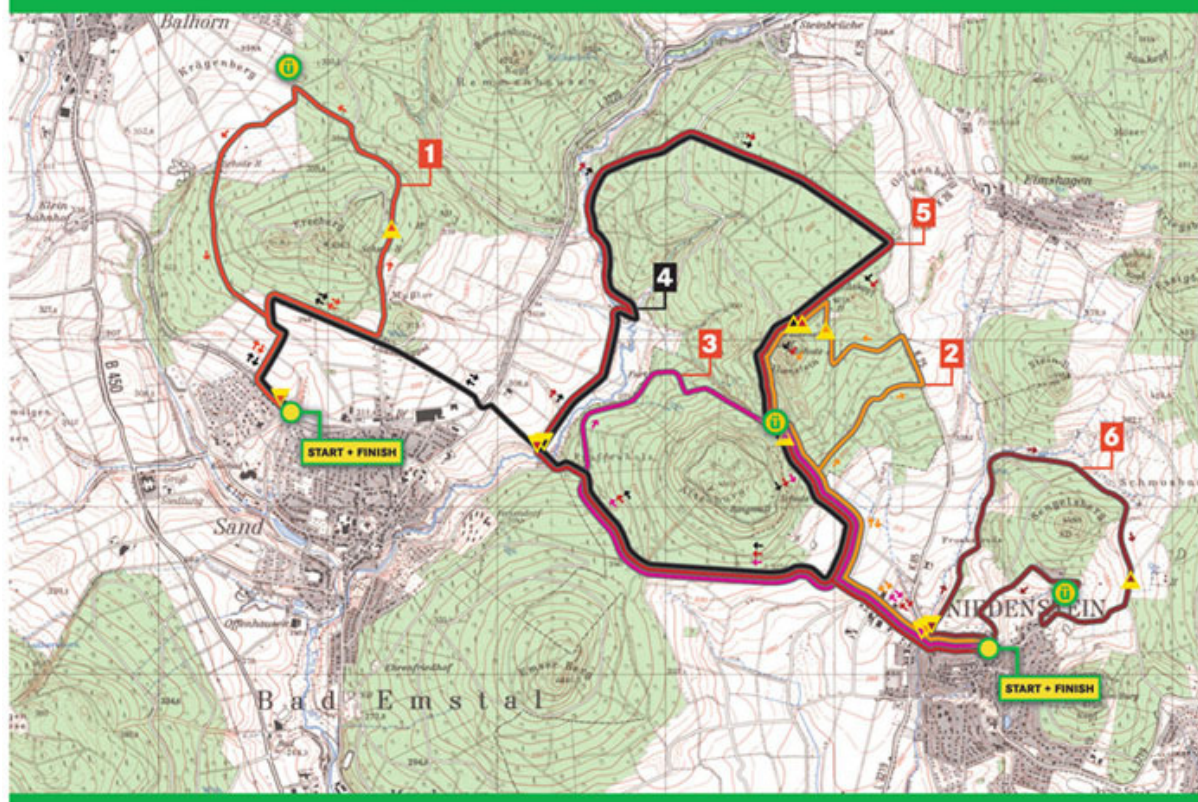

Nature Fitness-Park Bad Emstal-Niedenstein

NORDIC WALKING

1 Route 1

5,9 km

2 Route 2

7,35 km

3 Route 3

6,95 km

4 Route 4

14,3 km

5 Route 5

11,0 km

6 Route 6

5,25 km