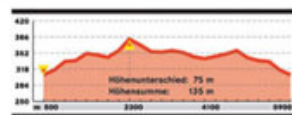

Nature Fitness-Park Bad Emstal-Niedenstein

NORDIC WALKING

1 Route 1

5,9 km

2 Route 2

7,35 km

3 Route 3

6,95 km

4 Route 4

14,3 km

5 Route 5

11,0 km

6 Route 6

5,25 km