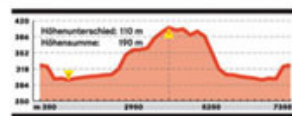

Nature Fitness-Park Bad Emstal-Niedenstein

NORDIC WALKING

1 Route 1

5,9 km

2 Route 2

7,35 km

3 Route 3

6,95 km

4 Route 4

14,3 km

5 Route 5

11,0 km

6 Route 6

5,25 km